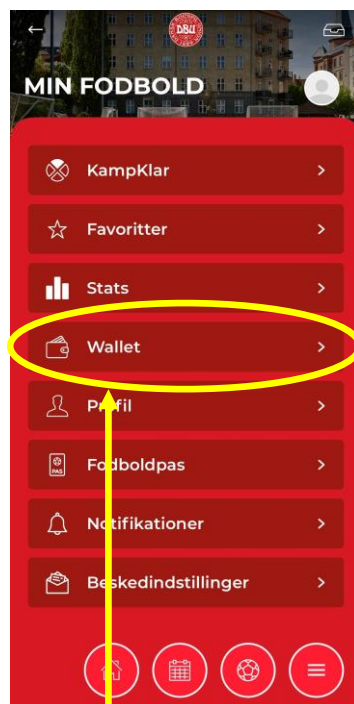

# FIND MEDLEMSFORDELE I DIN PERSONLIGE DBU WALLET

1

Find **DBU APPEN** på din telefon.

2

I Appen trykker du på linket til **"MIN FODBOLD"**.

3

I **"MIN FODBOLD"** menuen finder du din eller dit barns **"DBU WALLET"**.

4

I din **DBU WALLET** kan du, hvis du har flere "medlemskaber" (eks. 2 eller flere børn), vælge mellem dine **MEDLEMSKORT**.

5

Klik på dit **MEDLEMSKORT** og dine fordele vises. Det er denne du skal præsentere når du skal bruge en medlemsfordel.

6

Under hver enkelt klubfordel kan du klikke og se hvad den enkelte fordel indeholder.