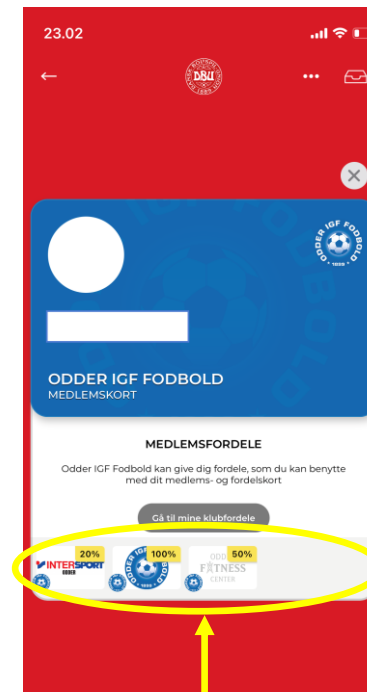

# FIND MEDLEMSFORDELE I DIN PERSONLIGE DBU WALLET

1

Find **DBU APPEN** på din telefon.

2

I Appen trykker du på linket til **"MIN FODBOLD"**.

3

I **"MIN FODBOLD"** menuen finder du din eller dit barns **"DBU WALLET"**.

4

I din **DBU WALLET** kan du, hvis du har flere "medlemskaber" (eks. 2 eller flere børn), vælge mellem dine **MEDLEMSKORT**.

5

Klik på dit **MEDLEMSKORT** og dine fordele vises. Det er denne du skal præsentere når du skal bruge en medlemsfordel.