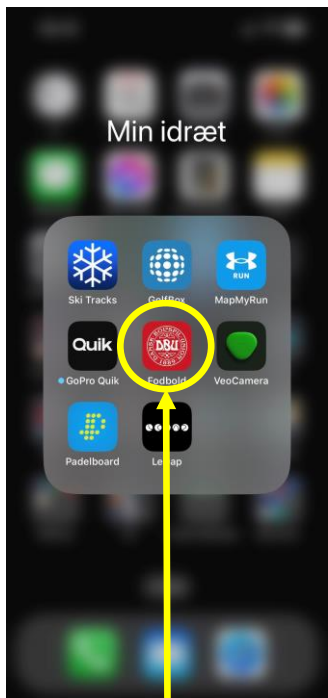

# FIND MEDLEMSFORDELE I DIN PERSONLIGE DBU WALLET

1

Find **DBU APPEN** på din telefon.

2

I Appen trykker du på linket til **"MIN FODBOLD"**.

3

I **"MIN FODBOLD"** menuen finder du din eller dit barns **"DBU WALLET"**.

4

I din **DBU WALLET** kan du, hvis du har flere "medlemskaber" (eks. 2 eller flere børn), vælge mellem dine **MEDLEMSKORT**.

5

Klik på dit **MEDLEMSKORT** og dine fordele vises. Det er denne du skal præsentere når du skal bruge en medlemsfordel.