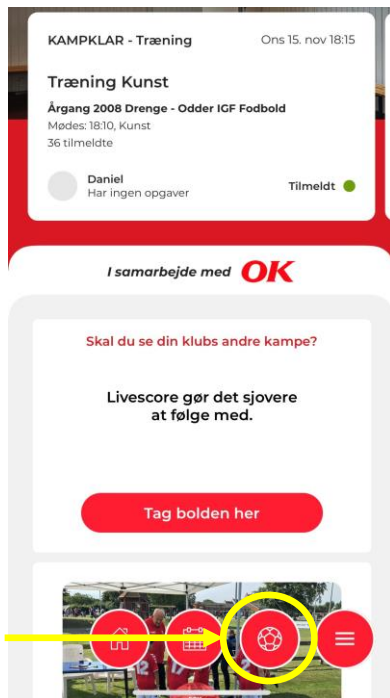

# FIND MEDLEMSFORDELE I DIN PERSONLIGE DBU WALLET

1

Find **DBU APPEN** på din telefon.

2

I Appen trykker du på linket til **"MIN FODBOLD"**.

3

I **"MIN FODBOLD"** menuen finder du din eller dit barns **"DBU WALLET"**.

4

I din **DBU WALLET** kan du, hvis du har flere "medlemskaber" (eks. 2 eller flere børn), vælge mellem dine **MEDLEMSKORT**.

5

Klik på dit **MEDLEMSKORT** og dine fordele vises. Det er denne du skal præsentere når du skal bruge en medlemsfordel.