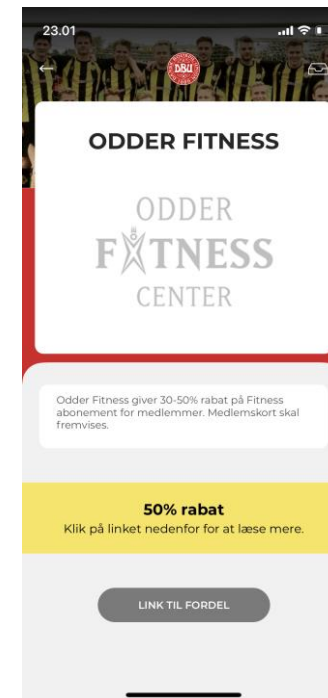

# FIND MEDLEMSFORDELE I DIN PERSONLIGE DBU WALLET

1

Find **DBU APPEN** på din telefon.

2

I Appen trykker du på linket til **"MIN FODBOLD"**.

3

I **"MIN FODBOLD"** menuen finder du din eller dit barns **"DBU WALLET"**.

4

I din **DBU WALLET** kan du, hvis du har flere "medlemskaber" (eks. 2 eller flere børn), vælge mellem dine **MEDLEMSKORT**.

5

Klik på dit **MEDLEMSKORT** og dine fordele vises. Det er denne du skal præsentere når du skal bruge en medlemsfordel.

6

Under hver enkelt klubfordel kan du klikke og se hvad den enkelte fordel indeholder.